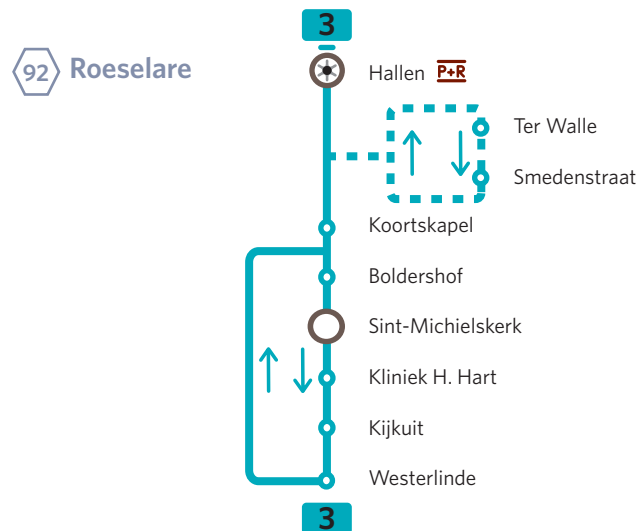

NIEUWE DIENSTVERLENING VANAF 1.11.11

Aanpassing traject

Lijn 3 rijdt niet meer tot aan het station, maar maakt via de Sint-Michielskerk een lus naar de Westlaan om daarna opnieuw naar de Hallen te rijden. Deze aanpassing zorgt voor een betere bereikbaarheid van het H.-Hartziekenhuis en de Katho Campus Roeselare. Lijn 3 bedient opnieuw een paar keer per dag wijk Schiervelde.

Aanpassing frequentie

Op weekdagen vertrekt er, vanaf 6.15 tot 20.15 uur, om het kwartier een bus vanaf de halte Hallen richting centrum.
Op zaterdag rijdt Lijn 3, vanaf 8.30 uur, om het half uur.
Op zondag is er een bus om het uur tussen 8.30 en 12.30 uur, daarna om het half uur. Tijdens het weekend rijdt de bus tot 20.30 uur.

P+R: gratis parking + € 1 bus heen en terug

Uw wagen aan de Hallen parkeren verlost u niet alleen van heel wat parkeerstress, het is ook goedkoop. De parking is gratis en vanaf de halte Hallen betaalt u maar 1 euro om met Lijn 3 naar het centrum en terug te rijden.

3 Hallen - Centrum - Hallen

Meer Info?

Voor de uitgebreide dienstregeling kunt u terecht bij de chauffeurs van De Lijn of in de Lijnwinkel NMBS Station Roeselare (openingstijden ma tot vr 7 - 18.45 uur, za 9 - 16 uur)
Info www.delijn.be - 070 220 200 (€ 0,30/min).