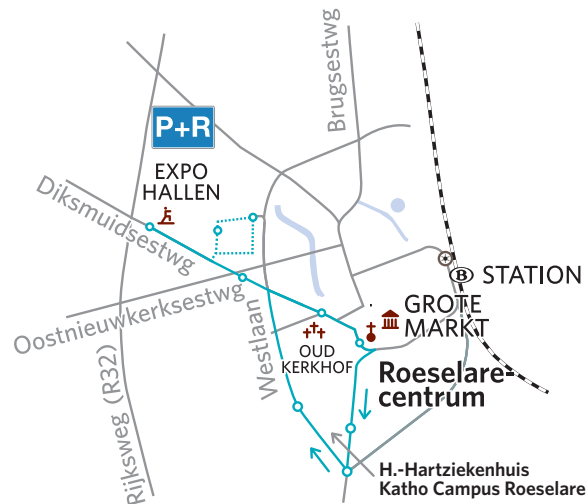

NIEUWE DIENSTVERLENING VANAF 1.11.11

Aanpassing traject

Lijn 3 rijdt niet meer tot aan het station, maar maakt via de Sint-Michielskerk een lus naar de Westlaan om daarna opnieuw naar de Hallen te rijden. Deze aanpassing zorgt voor een betere bereikbaarheid van het H.-Hartziekenhuis en de Katho Campus Roeselare. Lijn 3 bedient opnieuw een paar keer per dag wijk Schiervelde.

Aanpassing frequentie

Op weekdagen vertrekt er, vanaf 6.15 tot 20.15 uur, om het kwartier een bus vanaf de halte Hallen richting centrum.
Op zaterdag rijdt Lijn 3, vanaf 8.30 uur, om het half uur.
Op zondag is er een bus om het uur tussen 8.30 en 12.30 uur, daarna om het half uur. Tijdens het weekend rijdt de bus tot 20.30 uur.

P+R: gratis parking + € 1 bus heen en terug

Uw wagen aan de Hallen parkeren verlost u niet alleen van heel wat parkeerstress, het is ook goedkoop. De parking is gratis en vanaf de halte Hallen betaalt u maar 1 euro om met Lijn 3 naar het centrum en terug te rijden.

3 Hallen - Centrum - Hallen

Meer Info?

Voor de uitgebreide dienstregeling kunt u terecht bij de chauffeurs van De Lijn of in de Lijnwinkel NMBS Station Roeselare (openingstijden ma tot vr 7 - 18.45 uur, za 9 - 16 uur)
Info www.delijn.be - 070 220 200 (€ 0,30/min).