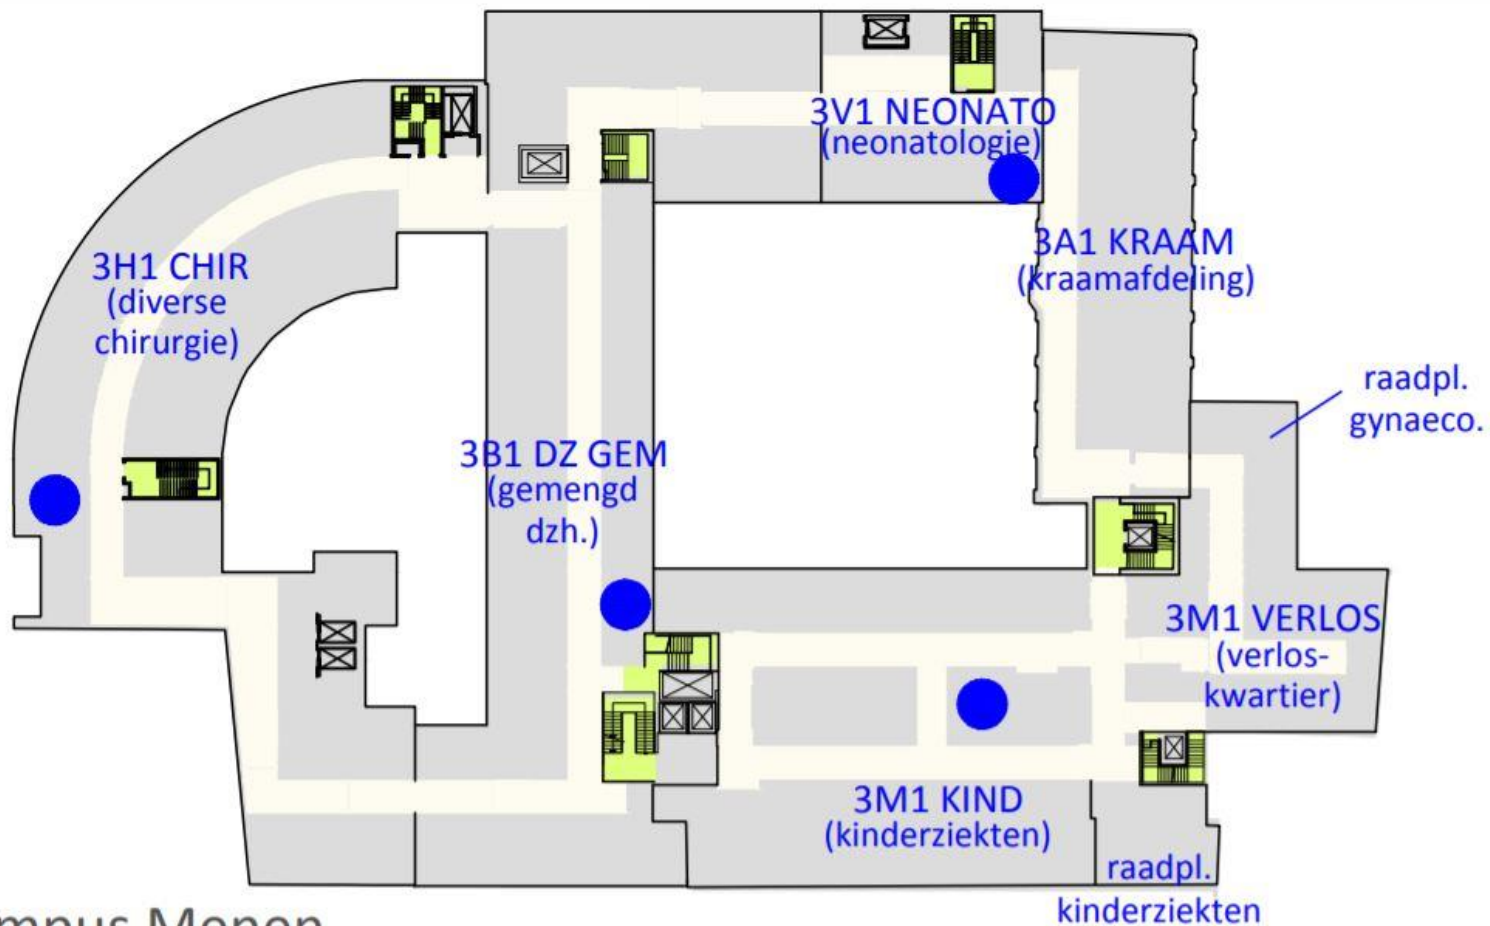

### LEGENDE

☒ : lift

🏠 : trap

● : verpleeglokaal / diensthoofd

● : vergaderzaal

## Campus Menen Verdieping 1

### LEGENDE

☒ : lift

🪜 : trap

● : verpleeglokaal / diensthoofd

### LEGENDE

⊠ : lift

🏠 : trap

● : verpleeglokaal / diensthoofd