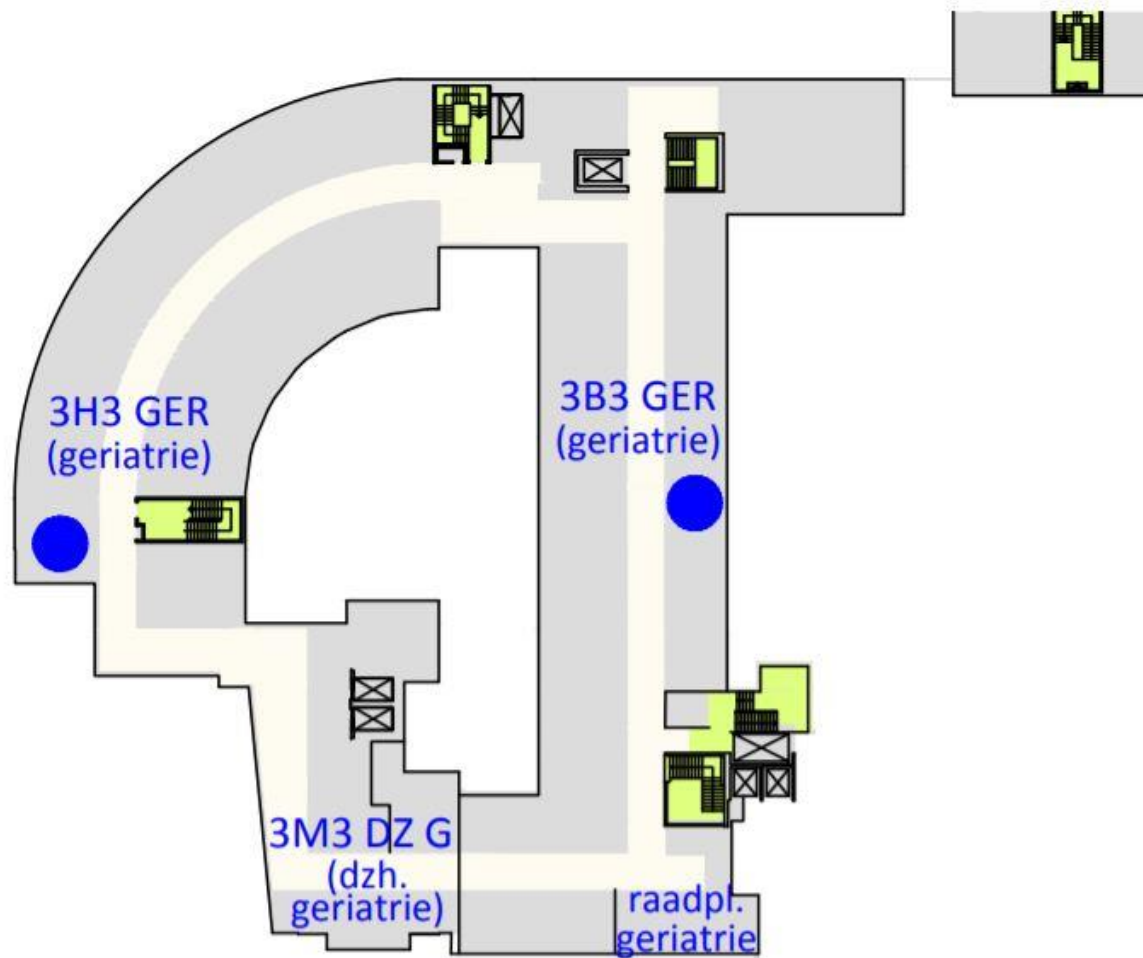

### LEGENDE

☒ : lift

🪜 : trap

● : verpleeglokaal / diensthoofd

## Campus Menen Verdieping 2

### LEGENDE

⊠ : lift

🏠 : trap

● : verpleeglokaal / diensthoofd

### LEGENDE

⊗ : lift

⌚ : trap

● : verpleeglokaal / diensthoofd